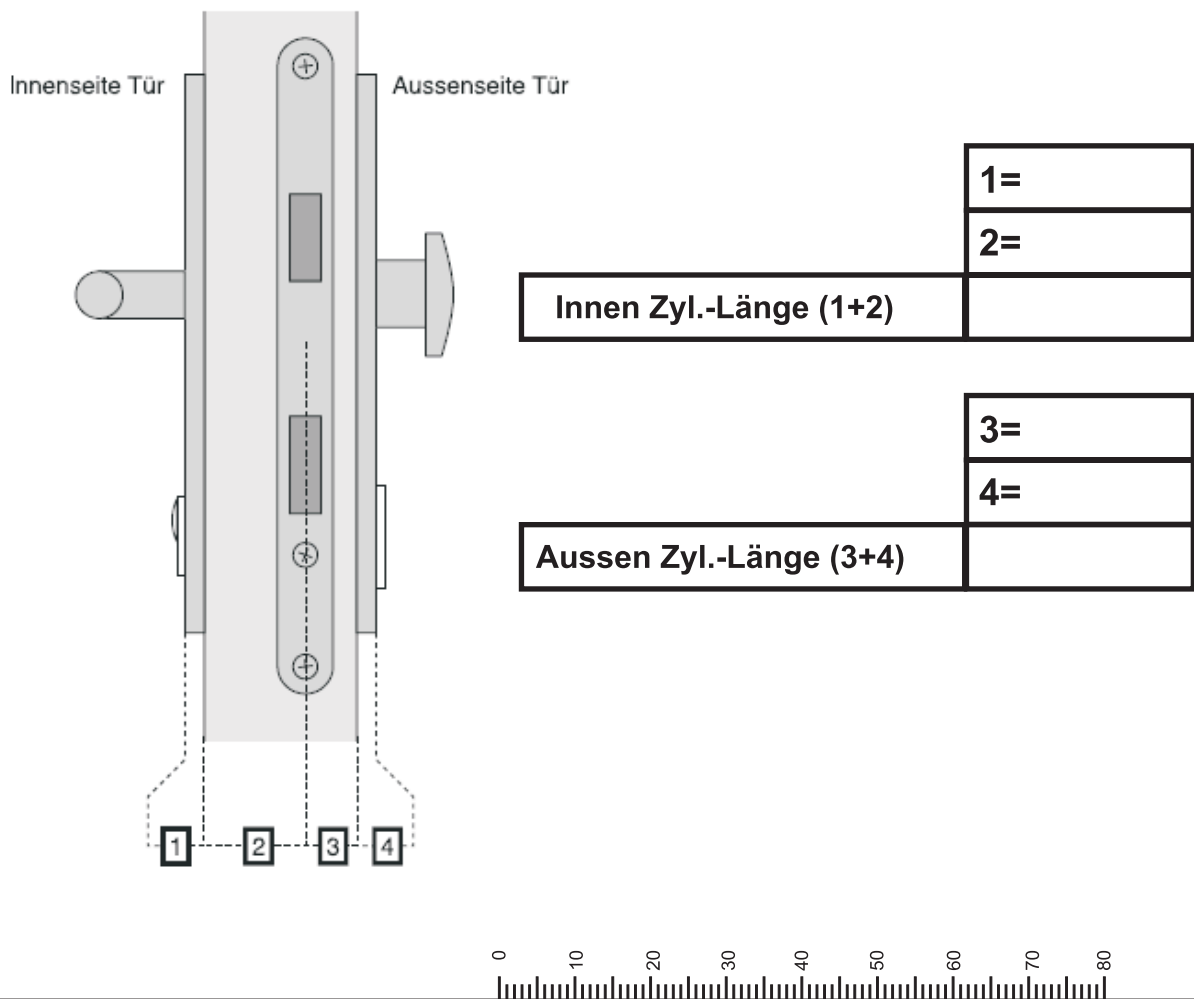

TAG & NACHT

0171 / 64 22 986

Schließzylinder *'Richtig ausmessen!'*

Sehr geehrter Kunde,

um Ihnen unnötige Wege zu ersparen haben wir diese Anleitung für Sie erstellt.

Der Vordruck enthält nach dem Ausfüllen alle Angaben die wir benötigen, Ihnen den passenden Zylinder für Ihre Tür mitzugeben.

Wir bitten Sie den Vordruck auszufüllen und uns ins Geschäft mitzubringen.

Knickkante

Sollten kein Maßband zur Hand haben - einfach an der Knickkante umknicken und messen!