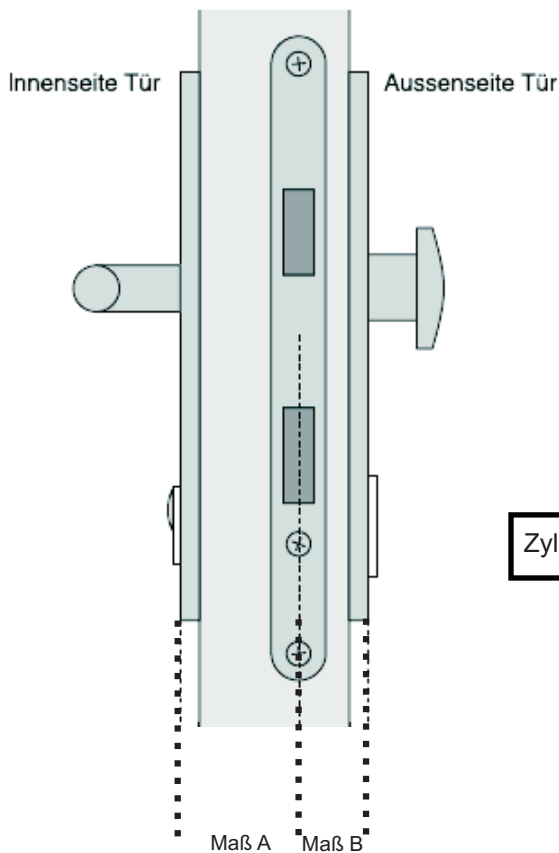

TAG & NACHT

Tel. 0171 6422986
mail a-freitag@t-online.de
homepage www.a-freitag.de

Schließzylinder (Richtig ausmessen)

Sehr geehrter Kunde,

um Ihnen unnötige Wege zu ersparen haben wir diese Anleitung für Sie erstellt.

Der Vordruck enthält nach dem Ausfüllen alle Angaben die wir benötigen, Ihnen den passenden Zylinder für Ihre Tür mitzugeben.

Wir bitten Sie den Vordruck auszufüllen und uns ins Geschäft mitzubringen.

A =
B =
Zylinderlänge gesamt A + B